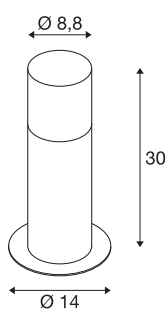

## GRAFIT E27 30 Pole round

### Stehleuchte anthrazit

Die aus Aluminiumprofil gefertigte Standleuchte GRAFIT 30 überzeugt durch ihren besonderen Effekt. Die Leuchtschirme bestehen aus einem satinierten Acryl in grauer Rauchglasoptik, die im eingeschalteten Zustand jedoch verschwindet. Durch Schutzart IP44 ist Sie für den Außenbereich bestens geeignet. Die GRAFIT Familie beinhaltet des weiteren Wandleuchten und Poles in unterschiedlichen Höhen. Neben den runden Formen sind auch eckige Modelle erhältlich. Alle Varianten können über E27 Leuchtmittel in individueller Lichtfarbe ausgestattet werden. Die Poles sind durch das offene Kabelende universell einsetzbar. Zur einfachen Montage ist optional ein Erdspeiß verfügbar.

### TECHNISCHE DATEN

|                              |                        |
|------------------------------|------------------------|
| Art. Nr.:                    | 1006180                |
| Fassung                      | E27                    |
| Anzahl Fassungen             | 1                      |
| Primäre Nennspannung         | 220-240V ~50/60Hz mA/V |
| Höhe                         | 30 cm                  |
| Durchmesser                  | 8.8 cm                 |
| Nettogewicht                 | 0.752 kg               |
| Bruttogewicht                | 0.985 kg               |
| IP Code                      | IP 44                  |
| Schutzklasse                 | I                      |
| Montage                      | Aufbau                 |
| Montagedetails               | Boden                  |
| Wattage                      | 11 W                   |
| Farbe                        | anthrazit              |
| minimale Umgebungstemperatur | -20 °C                 |
| maximale Umgebungstemperatur | 45 °C                  |
| BIG WHITE Seite              | 518                    |